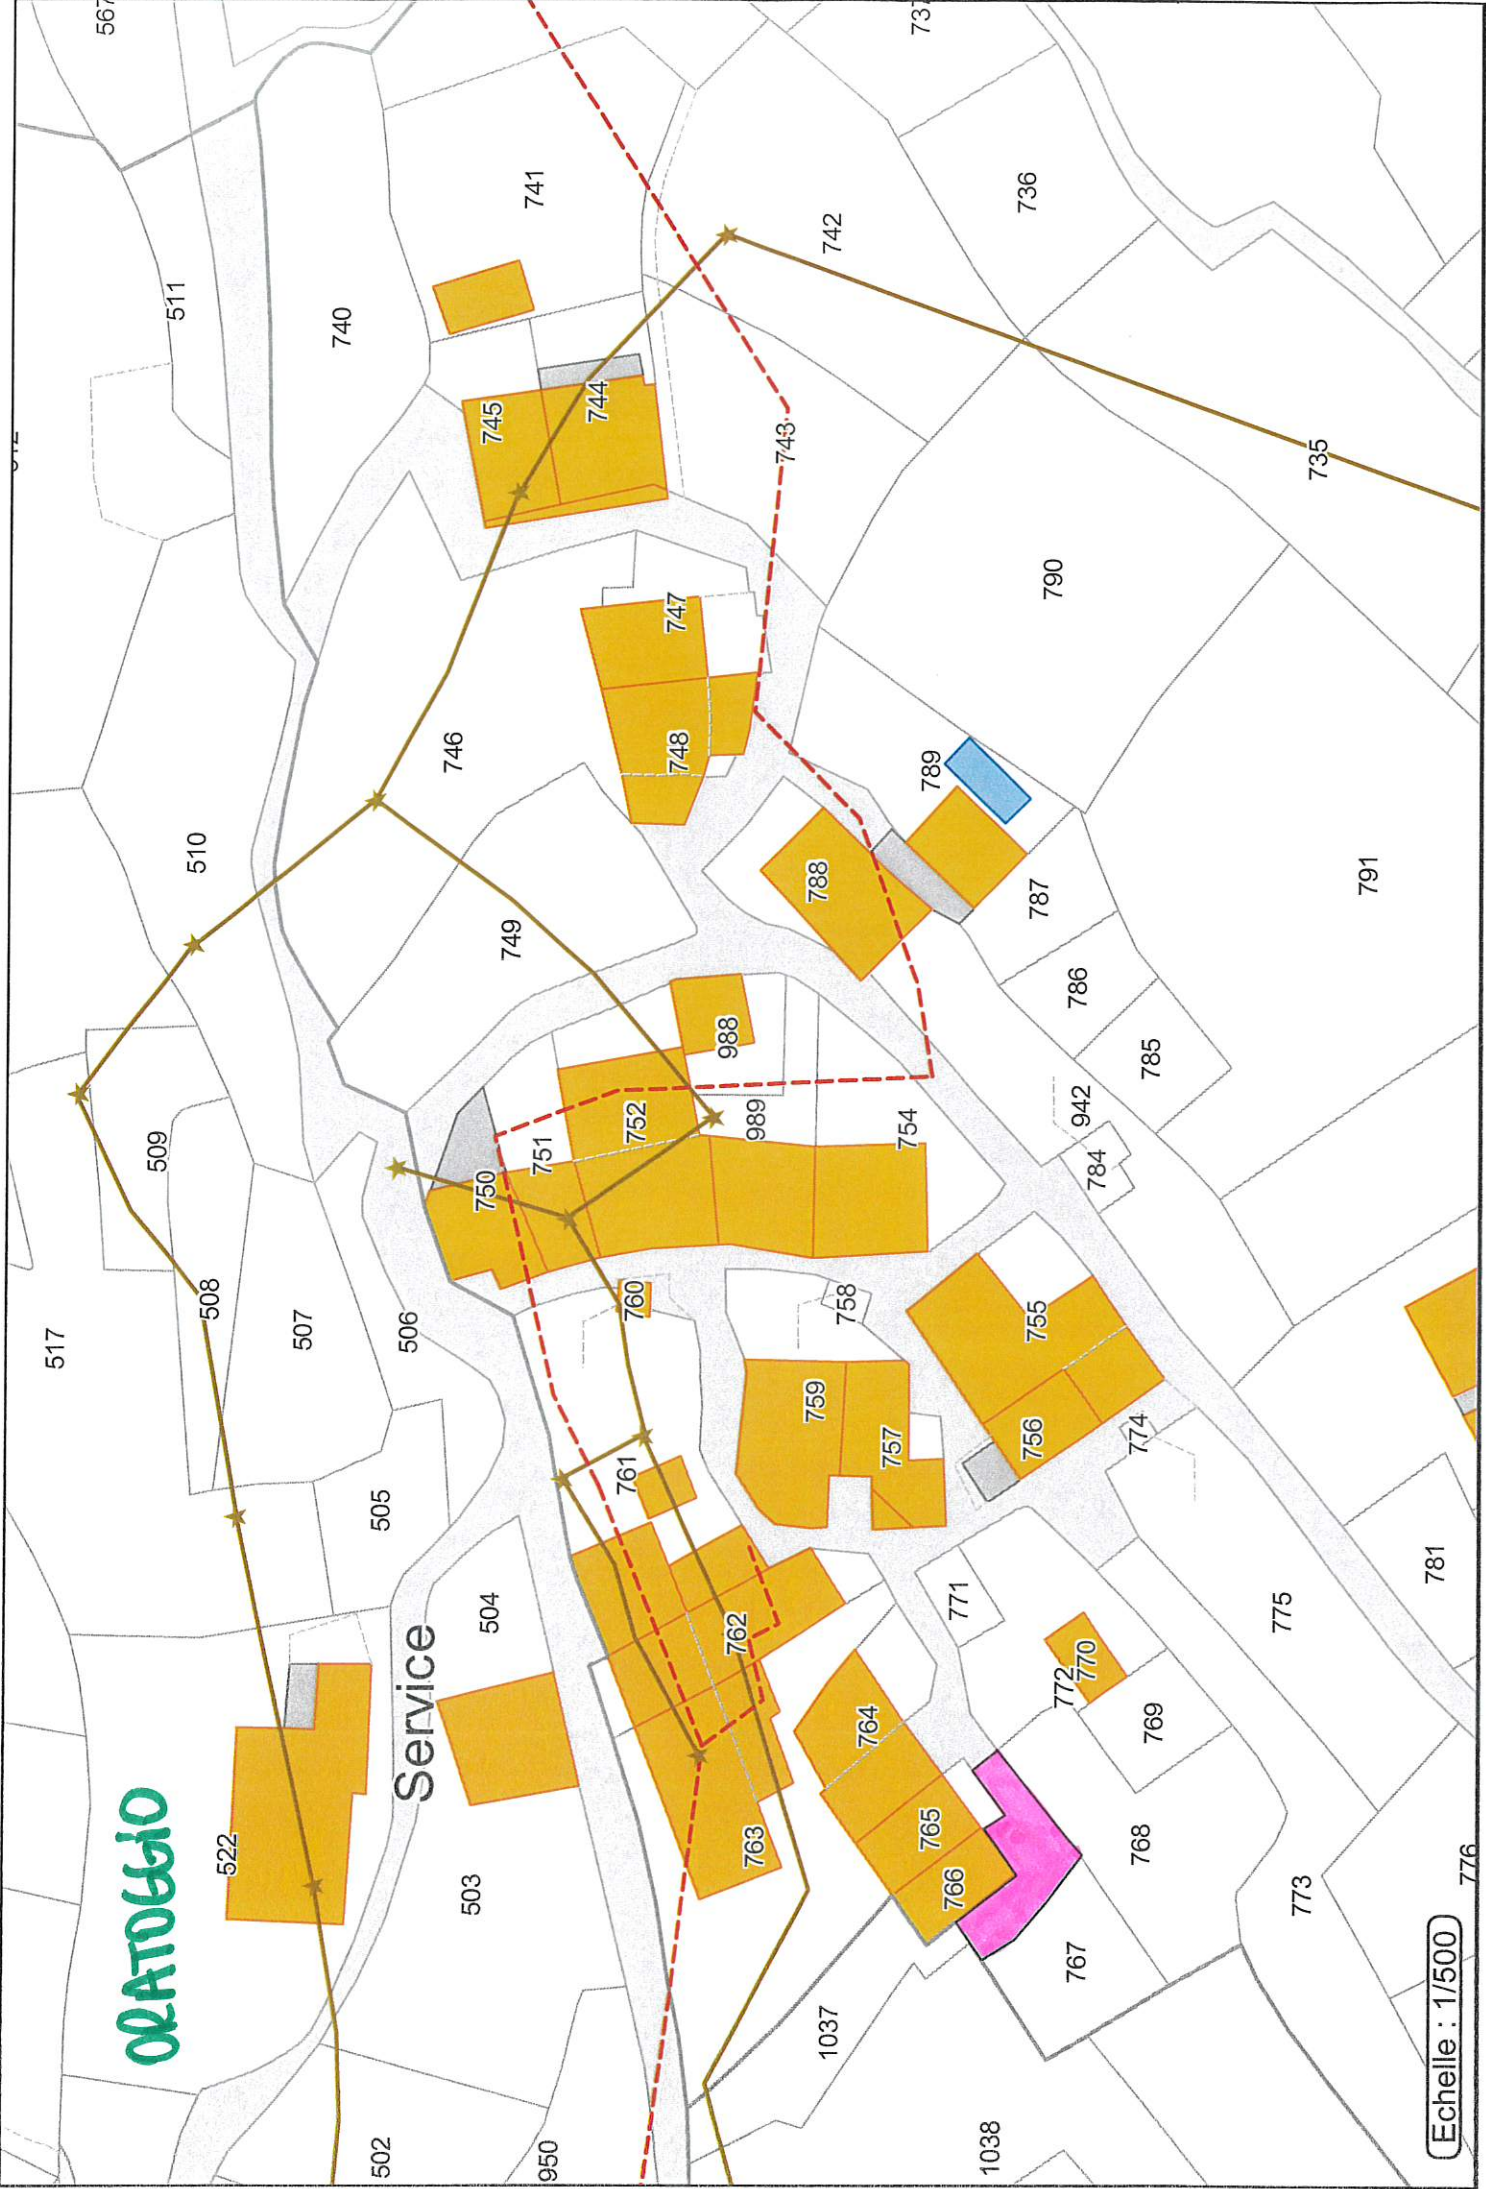

MUCCHIE

Echelle : 1/500

POUR AJA

Echelle : 1/500

ORATOGGIO

Service

Echelle : 1/500

Mar. 05 Oct. 2021

ANNETO
Chapelle San Bastiano

Service

Miommo

Bastia

départ

Echelle : 1/500