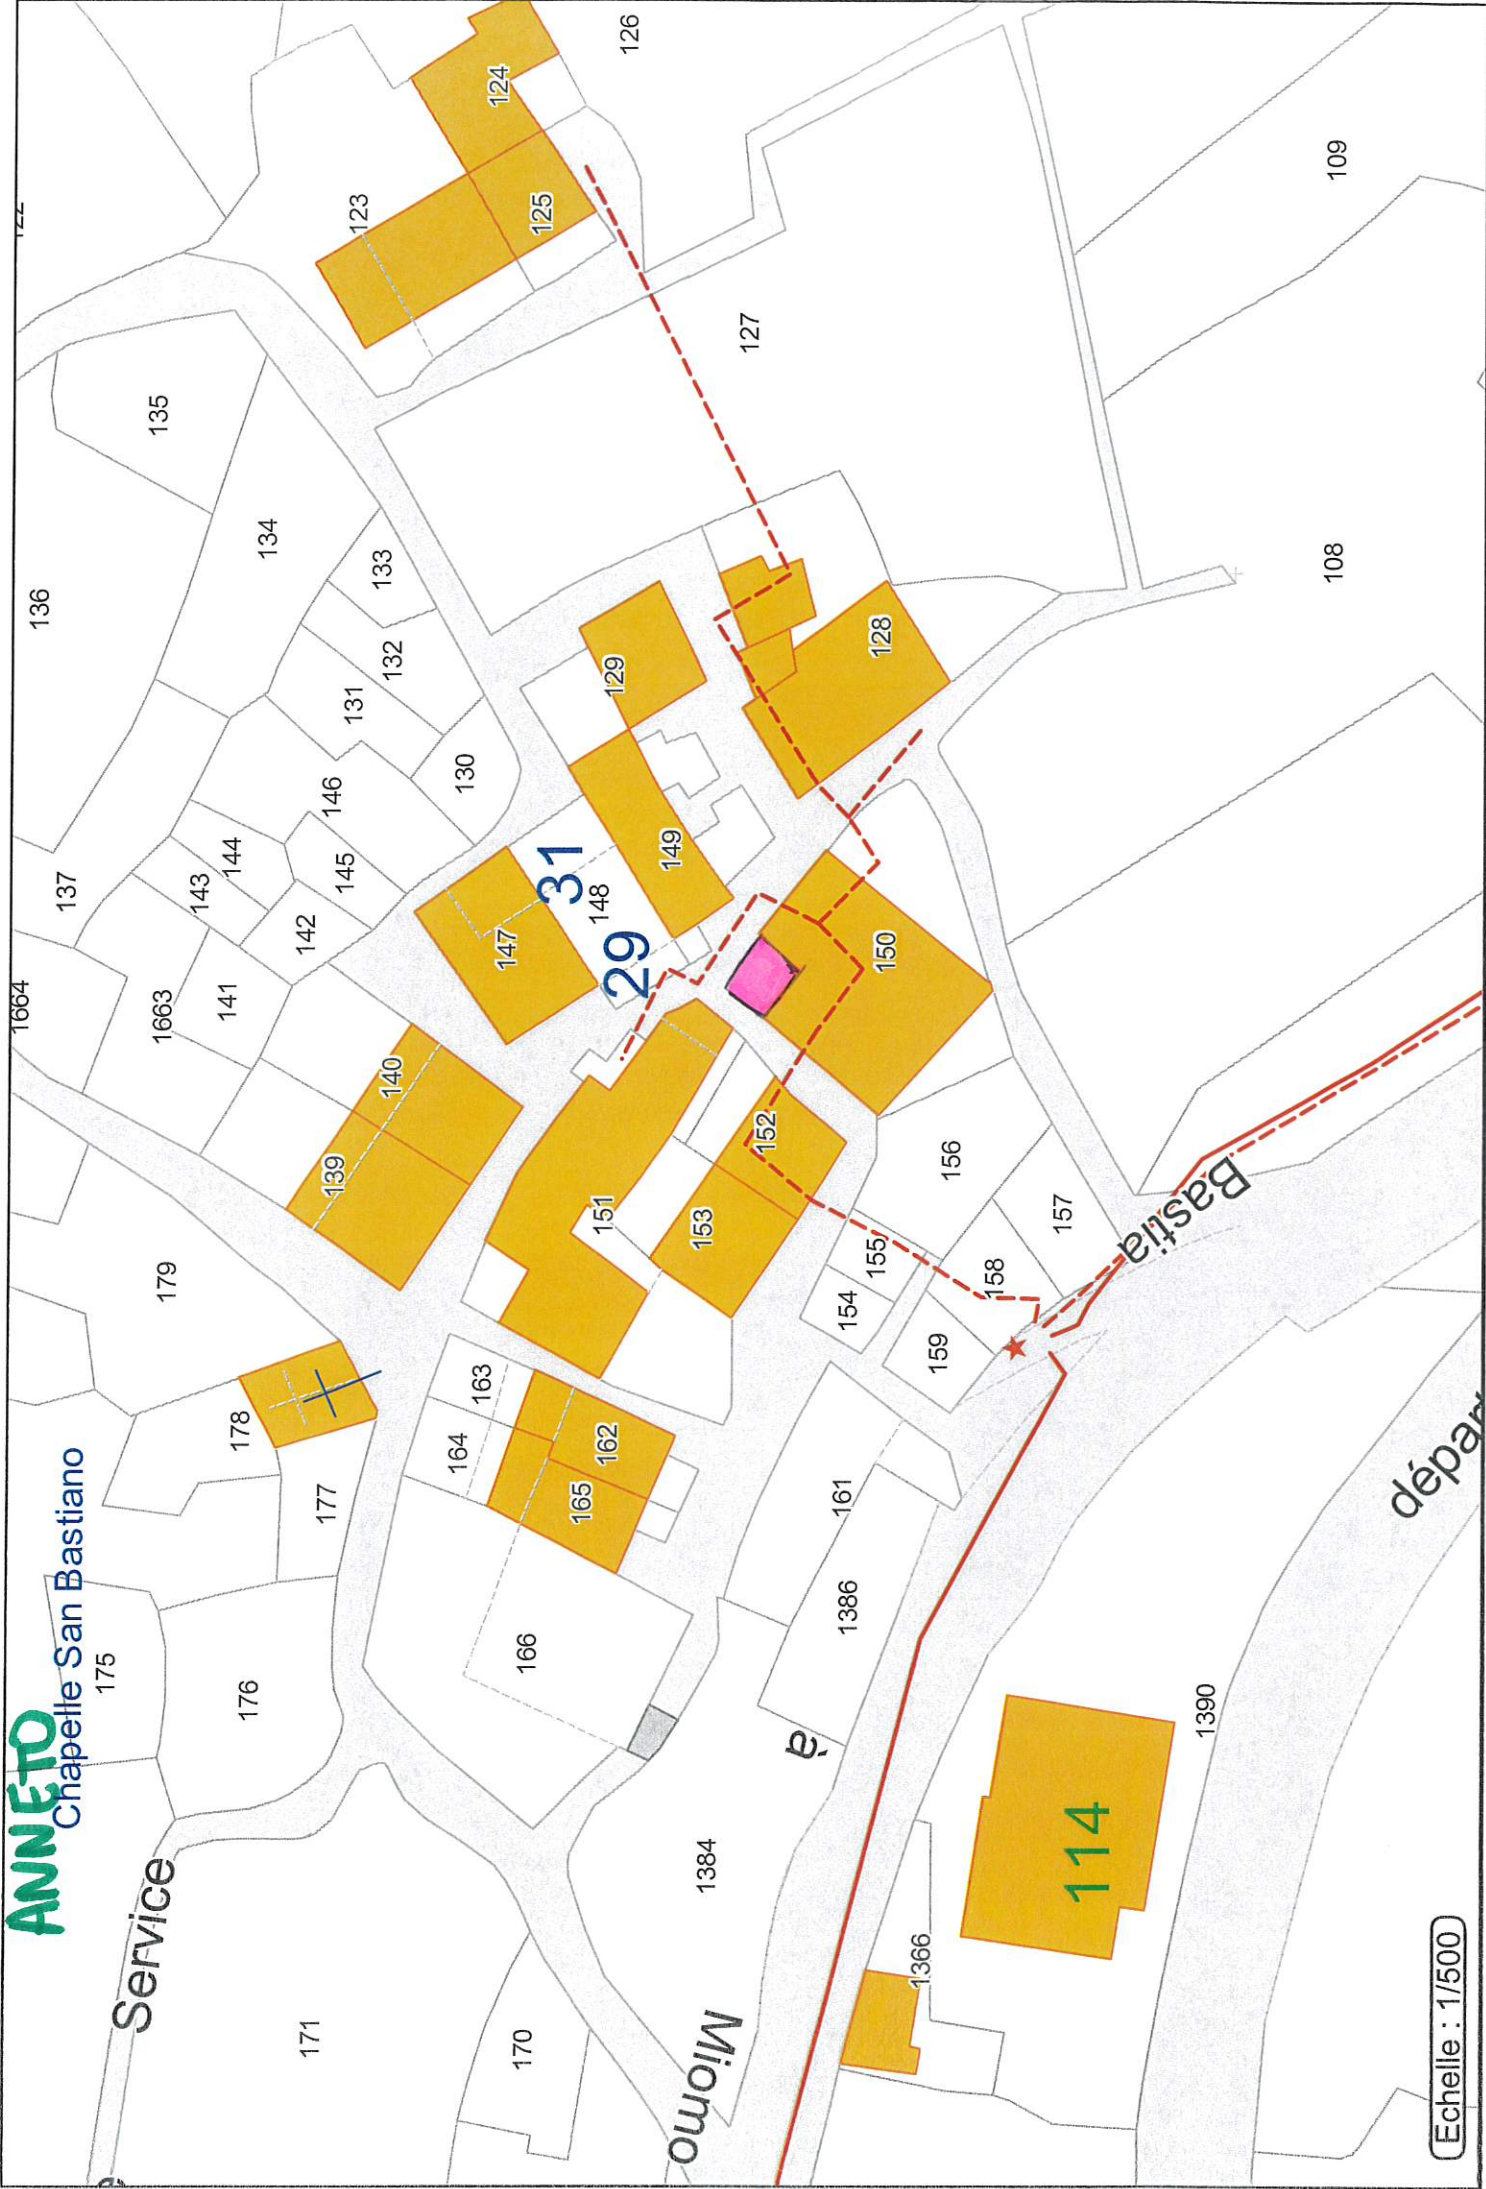

MUCCHIE

Echelle : 1/500

POUR AJA

Echelle : 1/500

ORATOGGIO

Service

Echelle : 1/500

Mar. 05 Oct. 2021

ANNETO
Chapelle San Bastiano

Service

Miommo

Bastia

départ

Echelle : 1/500